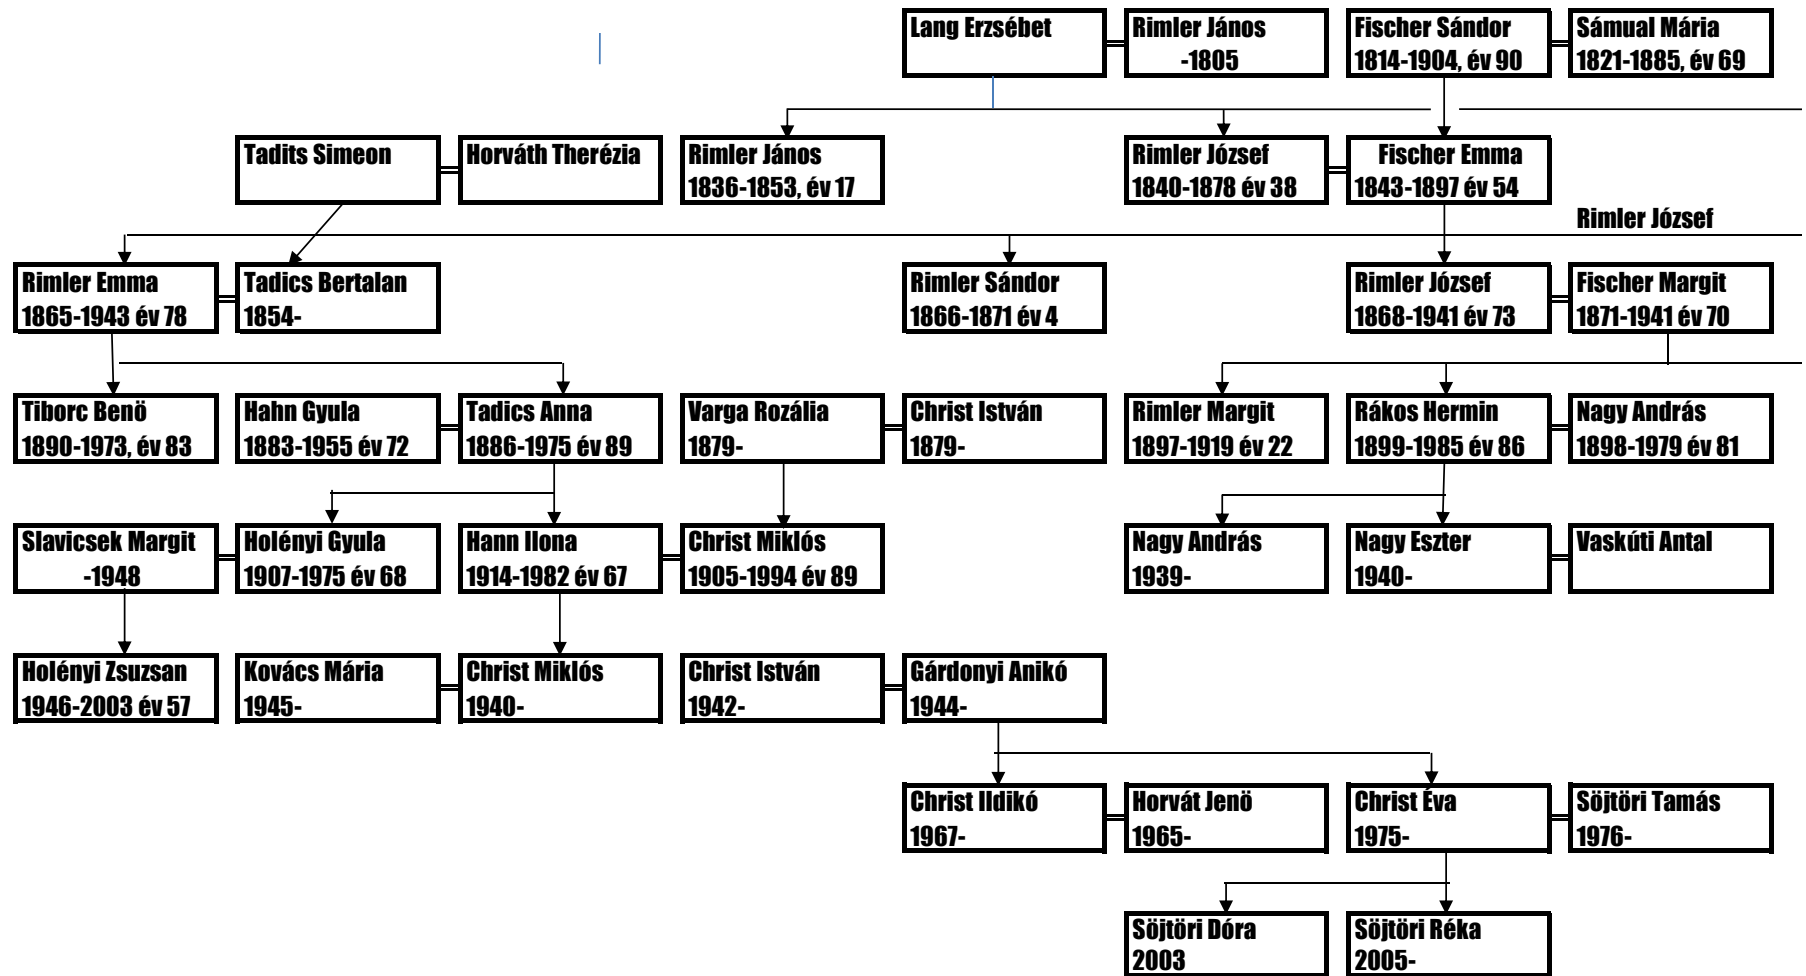

RIMLER CSALÁDFA

Tadics

Hann

Christ

Nagy

Pekár

Rákos

Gelleri

Gögös

Urgroßvater von Emil Gelleri war Rimler József 1840
Großvater Rimler János 1876

Von Emil Gelleri 1944

rf-1

rf-4