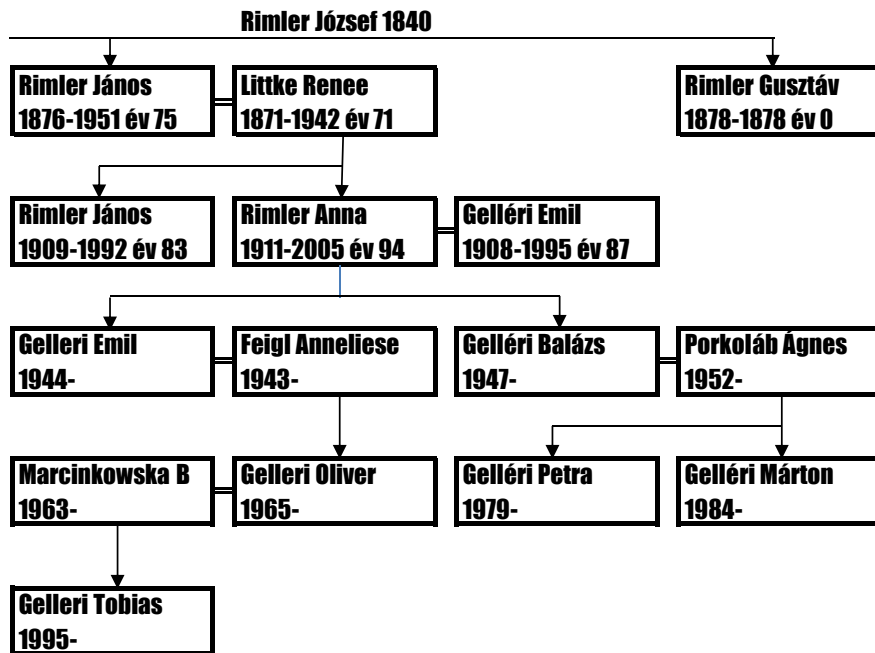

RIMLER CSALÁDFA

Tadics

Hann

Christ

Nagy

Pekár

Rákos

Gelleri

Gögös

Urgroßvater von Emil Gelleri war Rimler József 1840
Großvater Rimler János 1876

Von Emil Gelleri 1944

rf-1

rf-4